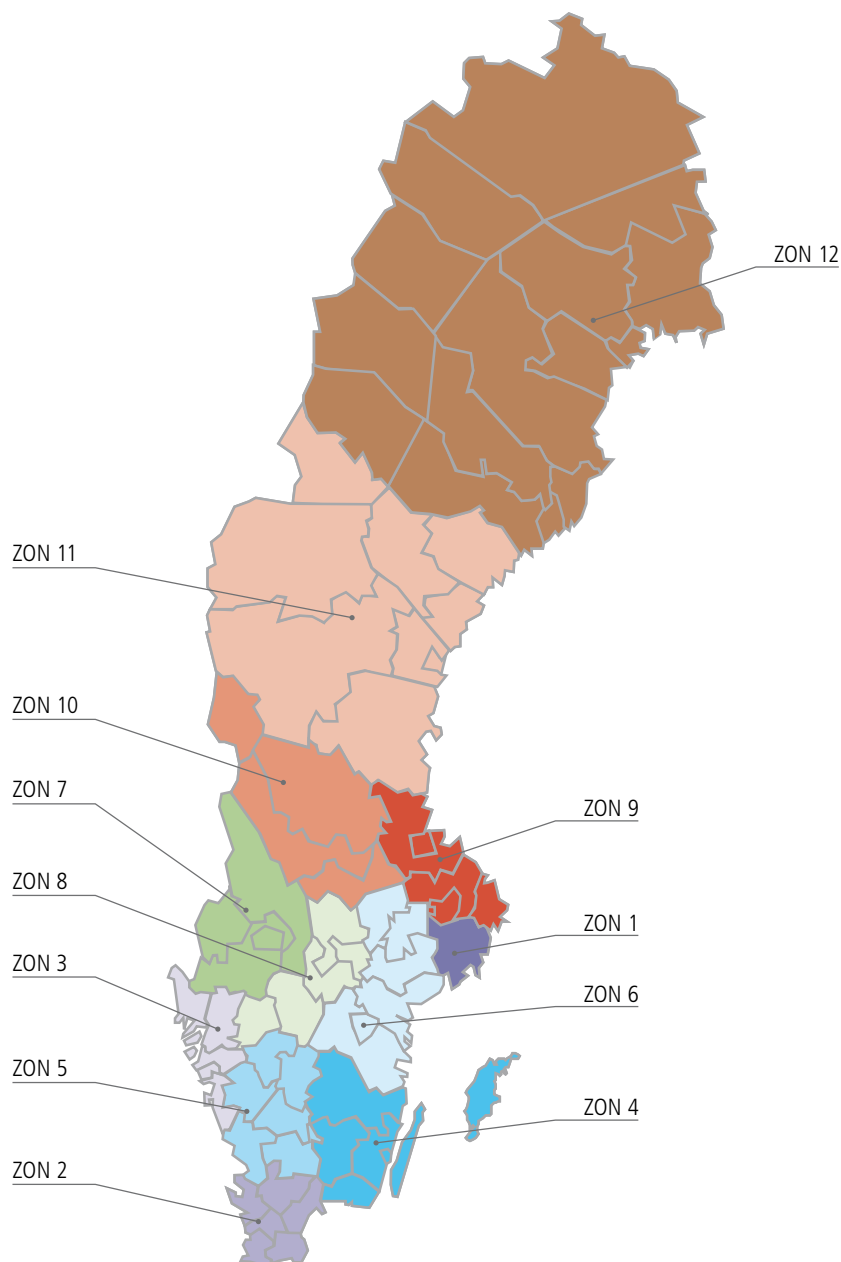

**Fraktpriser baserat på zoner**

**Priser per sändning**

**Storstads tillägg + Aviserings tillägg ingår**

**För frakter över 2 500 kg v.v. kontakta kundtjänst**

**Volymberäkning / Skrymme 1 Kbm = 280 kg (LxBxH)**

Zon	Upp till						
	100 kg	300 kg	500 kg	800 kg	1000 kg	1600 kg	2500 kg
1	548	746	918	1181	1679	2210	2614
2	528	770	984	1310	1556	1994	2318
3	528	756	956	1259	1855	2348	2743
4	536	744	919	1190	1695	2148	2505
5	493	701	883	1161	1670	2115	2468
6	461	648	811	1061	1283	1696	2001
7	518	719	896	1166	1718	2170	2530
8	486	681	850	1110	1509	1989	2359
9	514	746	948	1259	1749	2198	2563
10	530	740	924	1200	1789	2371	2793
11	545	805	1035	1385	2255	2858	3349
12	578	916	1215	1669	3125	3975	4344

# PRISZONER I SVERIGE FÖR DHL STYCKE/DHL PALL

DHL EXPRESS	
Zonindelning för respektive postnummer	
ZON	POSTNUMMEROMRÅDE
1	10–19
2	20–29
3	40–47
4	35–39, 57, 62
5	30–34, 50–52, 55–56
6	58–59, 60–61, 63–64, 72–73
7	65–68
8	53–54, 69–71
9	74–76, 80–81
10	77–79
11	82–89
12	90–98